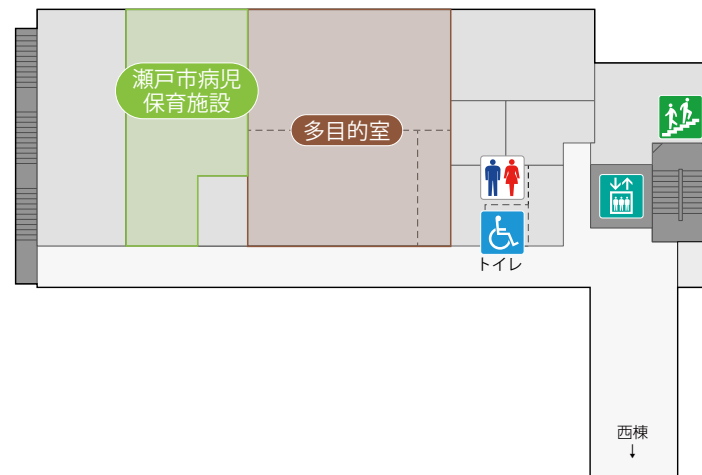

敷地内薬局 2F

多目的室

瀬戸市病児保育施設

敷地内薬局